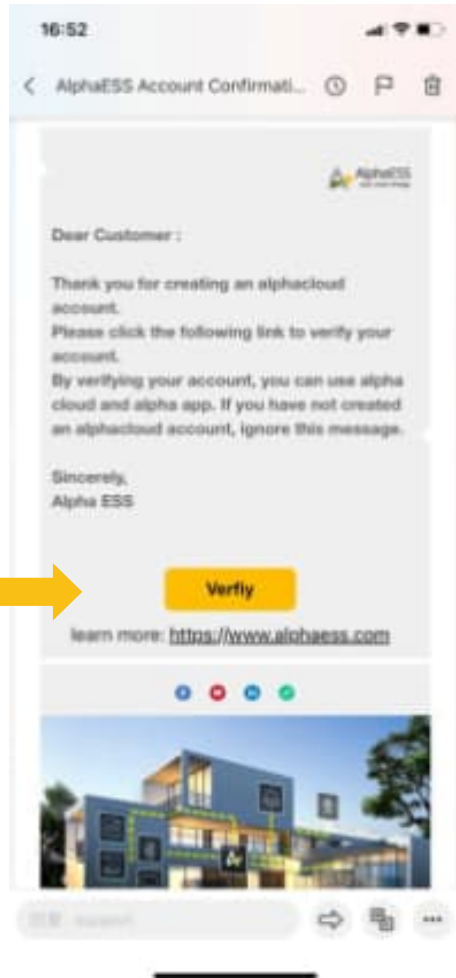

OK

use AlphaESS APP.

- I agree to the [Terms and Conditions](#) for the use of this APP
- Agree [«Auto Update»](#) ?

Submit

# Stap 7:

Als je de registratie hebt doorlopen ontvang je een mail vanuit AlphaESS (check ook je spambox als deze niet in je inbox staat) en **bevestig** je mailadres. Daarna kun je direct door naar de login pagina. Tenslotte ontvang je nog een email ter bevestiging van een succesvolle registratie.