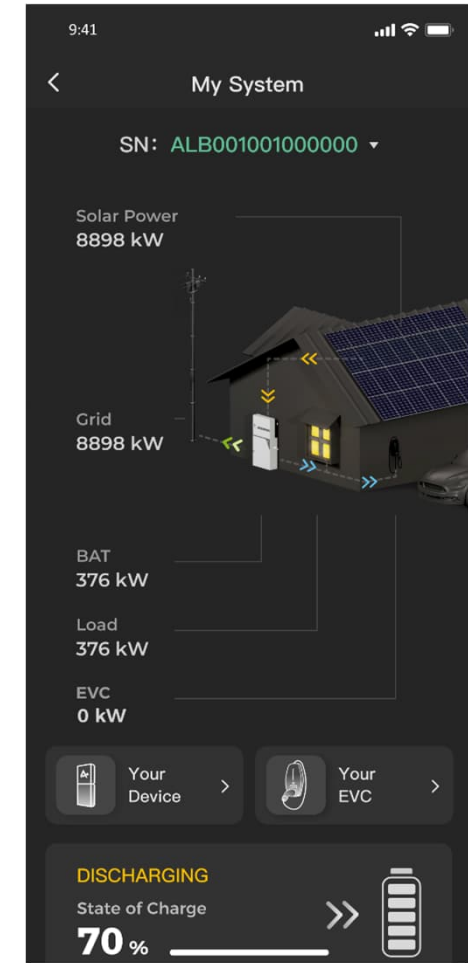

Hoe installeer je de AlphaCloud app ?

Op de volgende pagina's leggen we dit stap voor stap uit