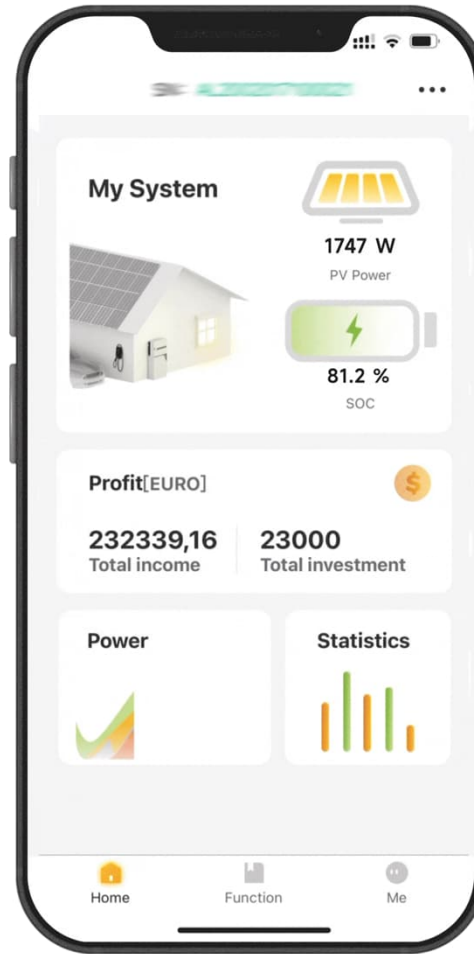

Hoe installeer je de AlphaCloud app ?

Op de volgende pagina's leggen we dit stap voor stap uit