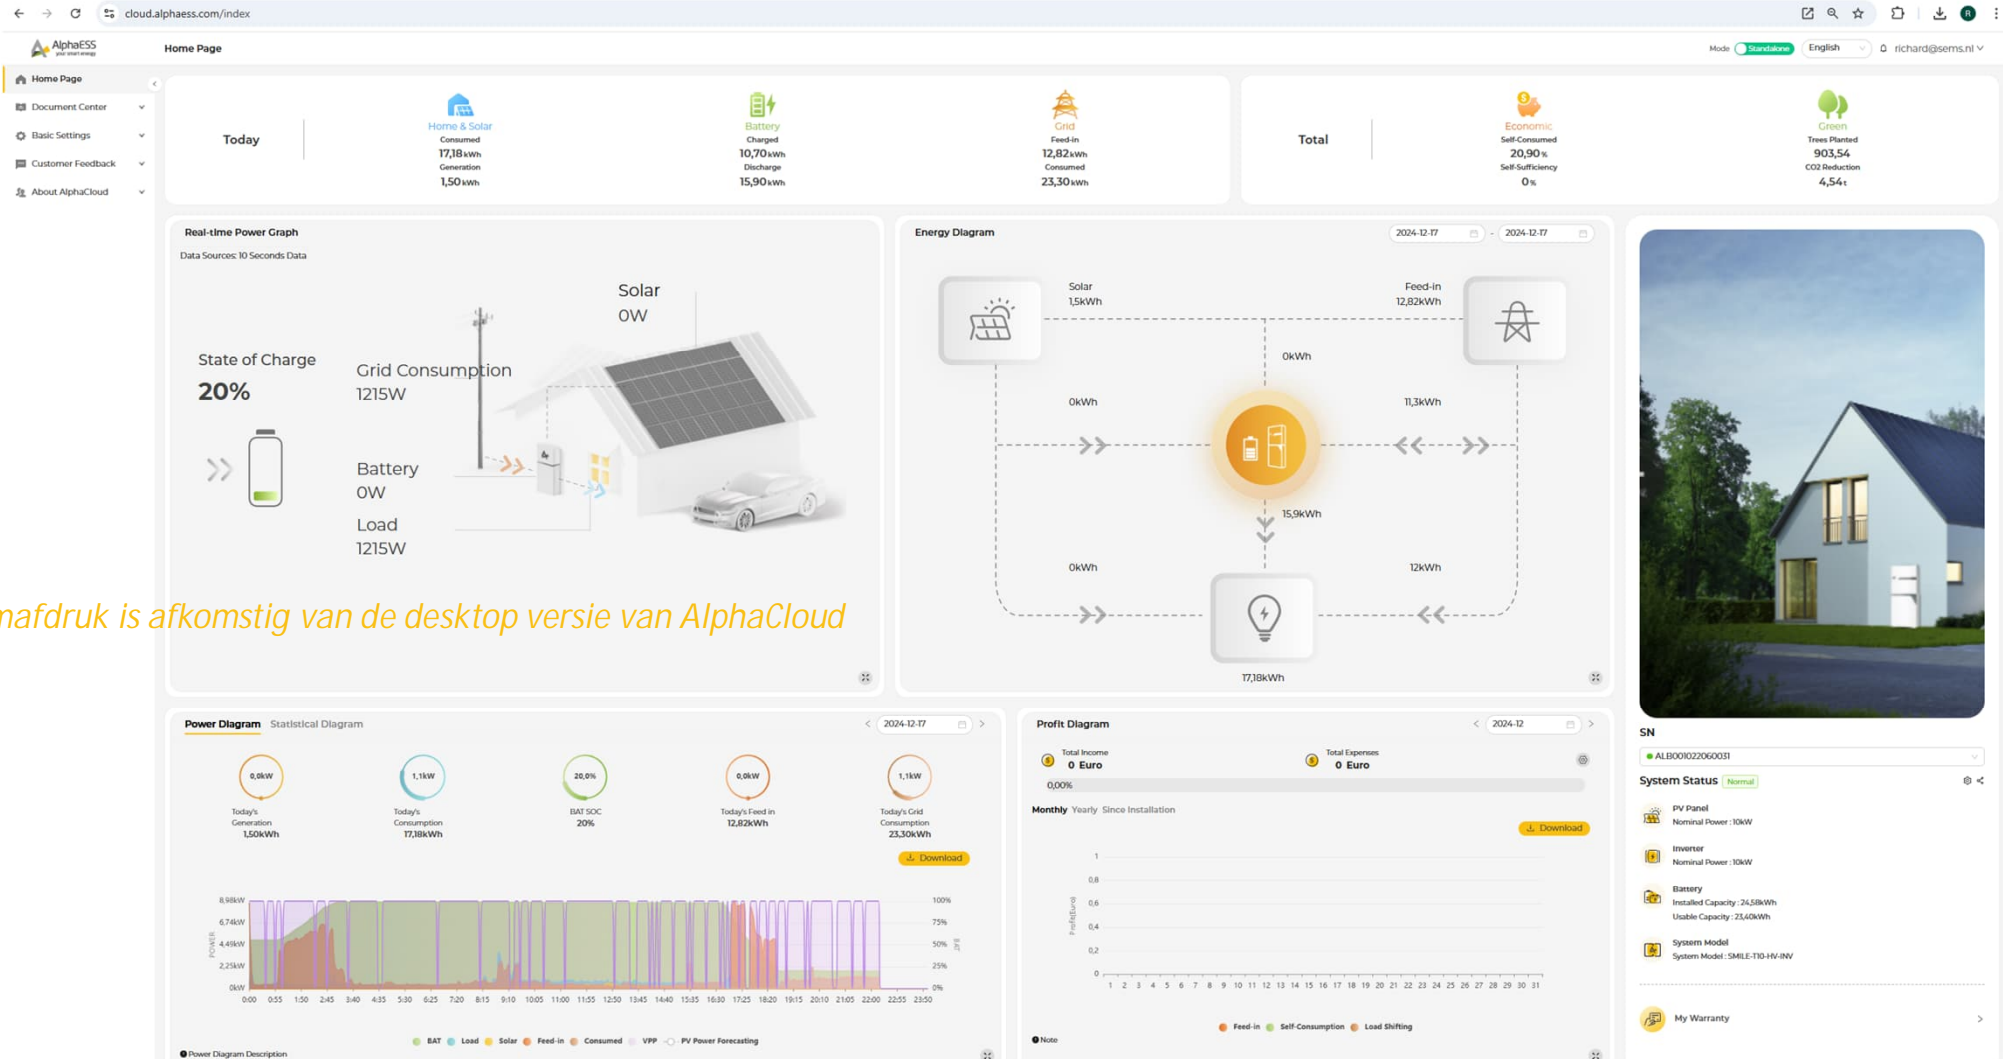

Stap 7:

Je kunt de AlphaESS app nu gebruiken door je mailadres en je wachtwoord in te vullen in de app. Of ga naar: <https://cloud.alphaess.com/login> om de desktopversie van de AlphaCloud applicatie te gebruiken.

Wij wensen je vele energieke jaren met je AlphaESS thuisbatterij!

Deze schermafdruck is afkomstig van de desktop versie van AlphaCloud