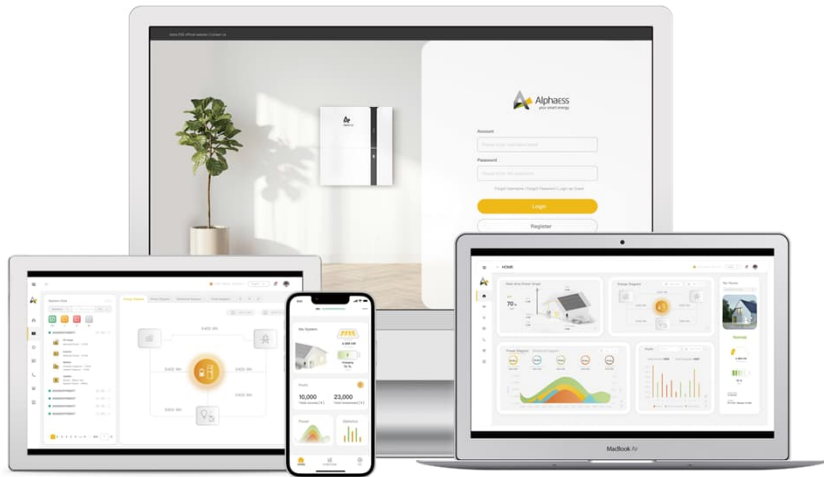

**STORION-COMMERCIAL-BESS**  
30/50/100/250/500 kW (parallel scalable)  
55-3.727 kWh (parallel scalable)

Slimme batterijsystemen voor thuis en bedrijf

Informeer naar de voordelen voor jou als installateur: [info@solshare.nl](mailto:info@solshare.nl)  
<https://alphaess.solshare.nl>

# Hoe installeer je de AlphaCloud app ?

Op de volgende pagina's leggen we dit stap voor stap uit

# Stap 1:

De eerste stap is het downloaden van de app. Ga hiervoor op je tablet of smartphone naar de Appstore of Playstore. Download en installeer de AlphaESS app. Heb je geen tablet of smartphone, dan kun je ook je desktop (browser) gebruiken. Ga dan naar : <https://cloud.alphaess.com/login> (volg vervolgens dezelfde stappen als hier beschreven)