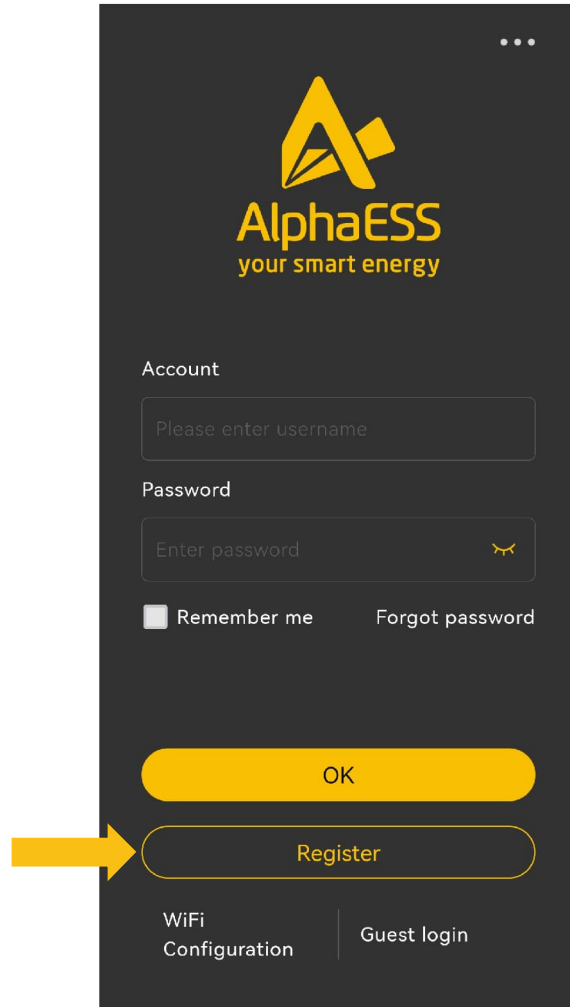

# Hoe installeer je de AlphaCloud app ?

Op de volgende pagina's leggen we dit stap voor stap uit

# Stap 1:

De eerste stap is het downloaden van de app. Ga hiervoor op je tablet of smartphone naar de Appstore of Playstore. Download en installeer de AlphaESS app. Heb je geen tablet of smartphone, dan kun je ook je desktop (browser) gebruiken. Ga dan naar : <https://cloud.alphaess.com/login> (volg vervolgens dezelfde stappen als hier beschreven)

# Stap 2:

De volgende stap is registratie. Omdat je een nieuwe gebruiker bent kies je voor **Register**  
Kies vervolgens voor: **End user Registration**